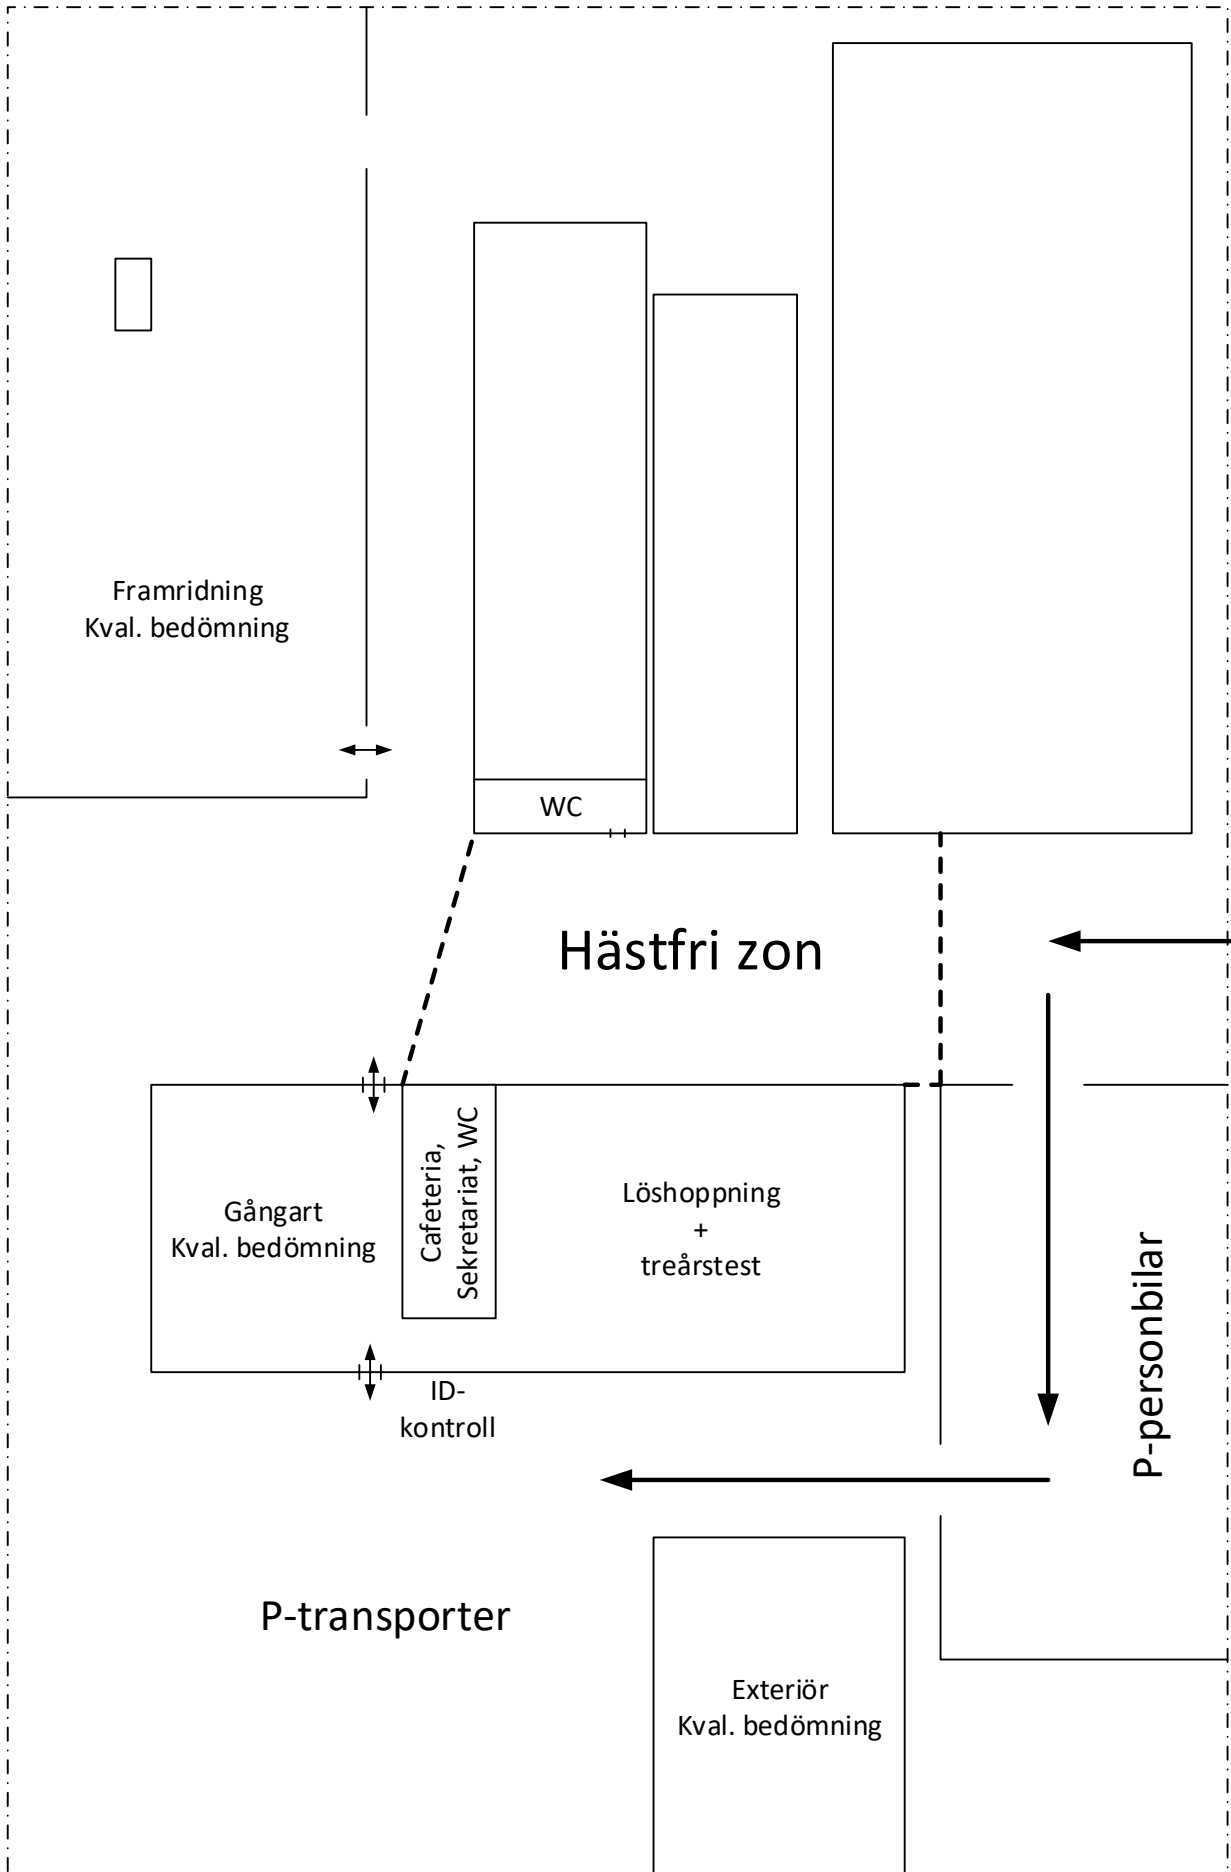

TIDSPROGRAM KVALITETSBEDÖMNING

Kat.nr	Häst				Ext	LH	Gång	
19	Rubel	30	16	0220	08:30	08:50	09:30	körning
18	Havstorps Akvileja	30	16	0049	08:40	09:00	09:40	körning
22	Simberg Fluorit	35	15	3215	08:50	09:10	09:50	körning
21	Jolene All Star	43	16	1013	09:00	09:20	10:00	ridning
	PAUS				09.10	09.30	10.10	
	PAUS				09.20	09.40	10.20	
	PAUS				09.30	09.50	10.30	
20	Xe KL	30	16	0048	09.40	10.00	10.40	körning

TIDSPROGRAM TREÅRSTEST

Kat.nr	Häst							
6	Lövsjöens Parkour	34	17	2954	10.15			
13	JES Castor	43	17	1037	10.30			
14	Mr Grey	43	17	1020	10.45			
5	Jillan Jericho	34	17	2962	11.00			
17	Princess Fiona	93	17	1004	11.15			
12	Disco All Star	43	17	1044	11.30			
	PAUS				11.45			
	PAUS				12.00			
	PAUS				12.15			
3	Eks Malva	34	17	4009	12.30			
7	Ekbäckens Tingeling	36	17	3887	12.45			
4	Eks Wyoming	34	17	2934	13.00			
23	Nemo's Bouncy	36	17	3875	13.15			
8	Salstas Matilda	36	17	4073	13.30			
2	Vickan	30	17	0001	13.45			
	PAUS				14.00			
	PAUS				14.15			
9	Gylfinir Dame H Bucket	42	17	3817	14.30			
11	Bogis New Dream	43	17	1033	14.45			
15	Mr Svitzer	43	17	1009	15.00			
16	Gryets Very Much	87	17	1348	15.15			
10	Atlas	43	17	6215	15.30