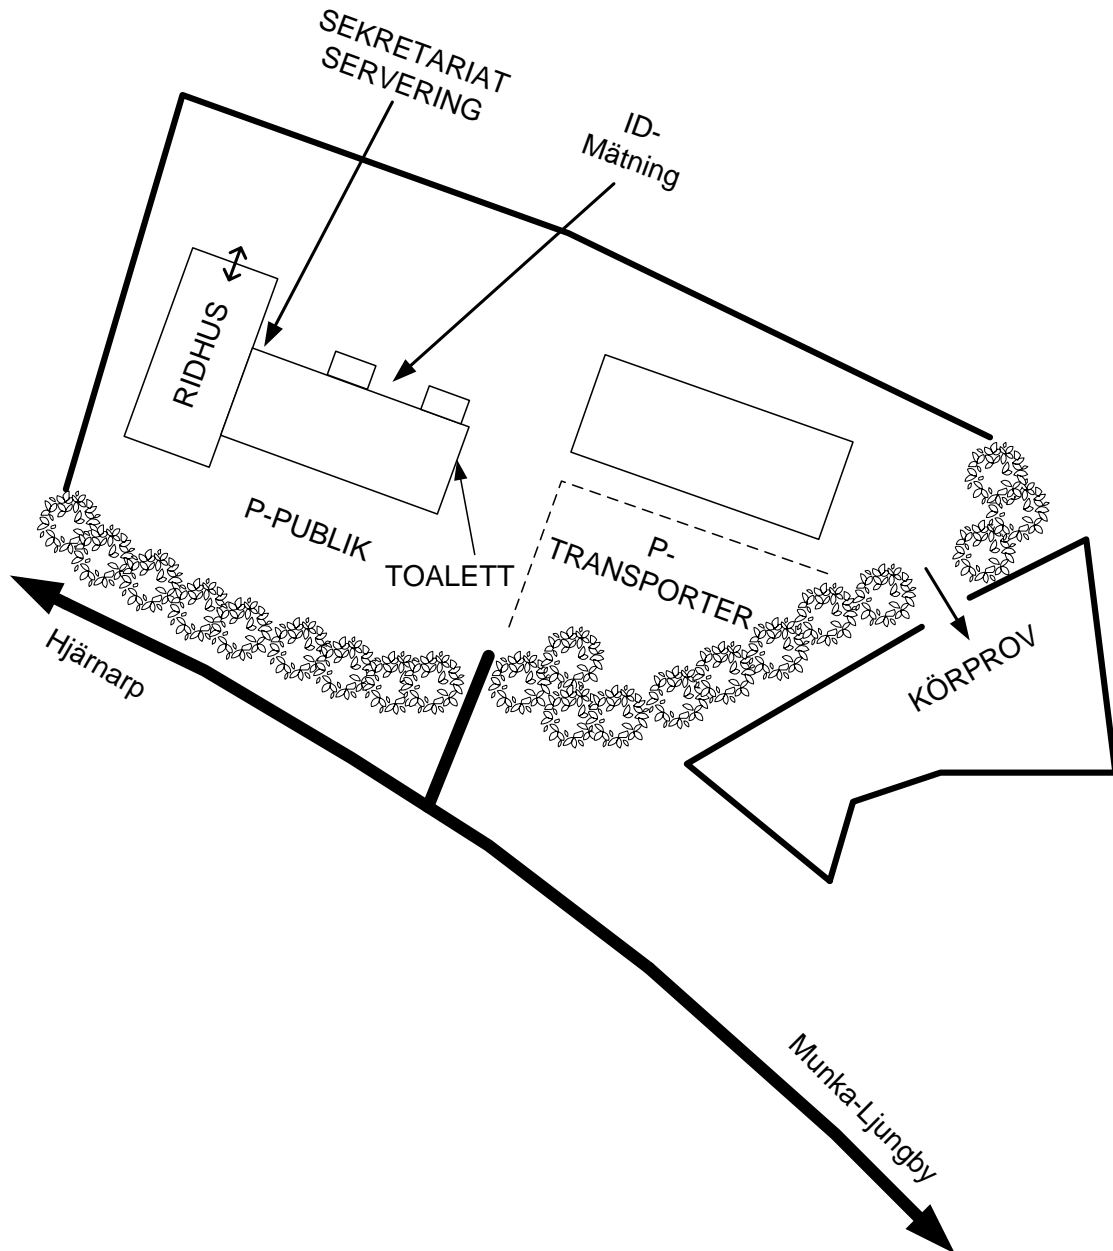

Anläggningskiss Gånarp