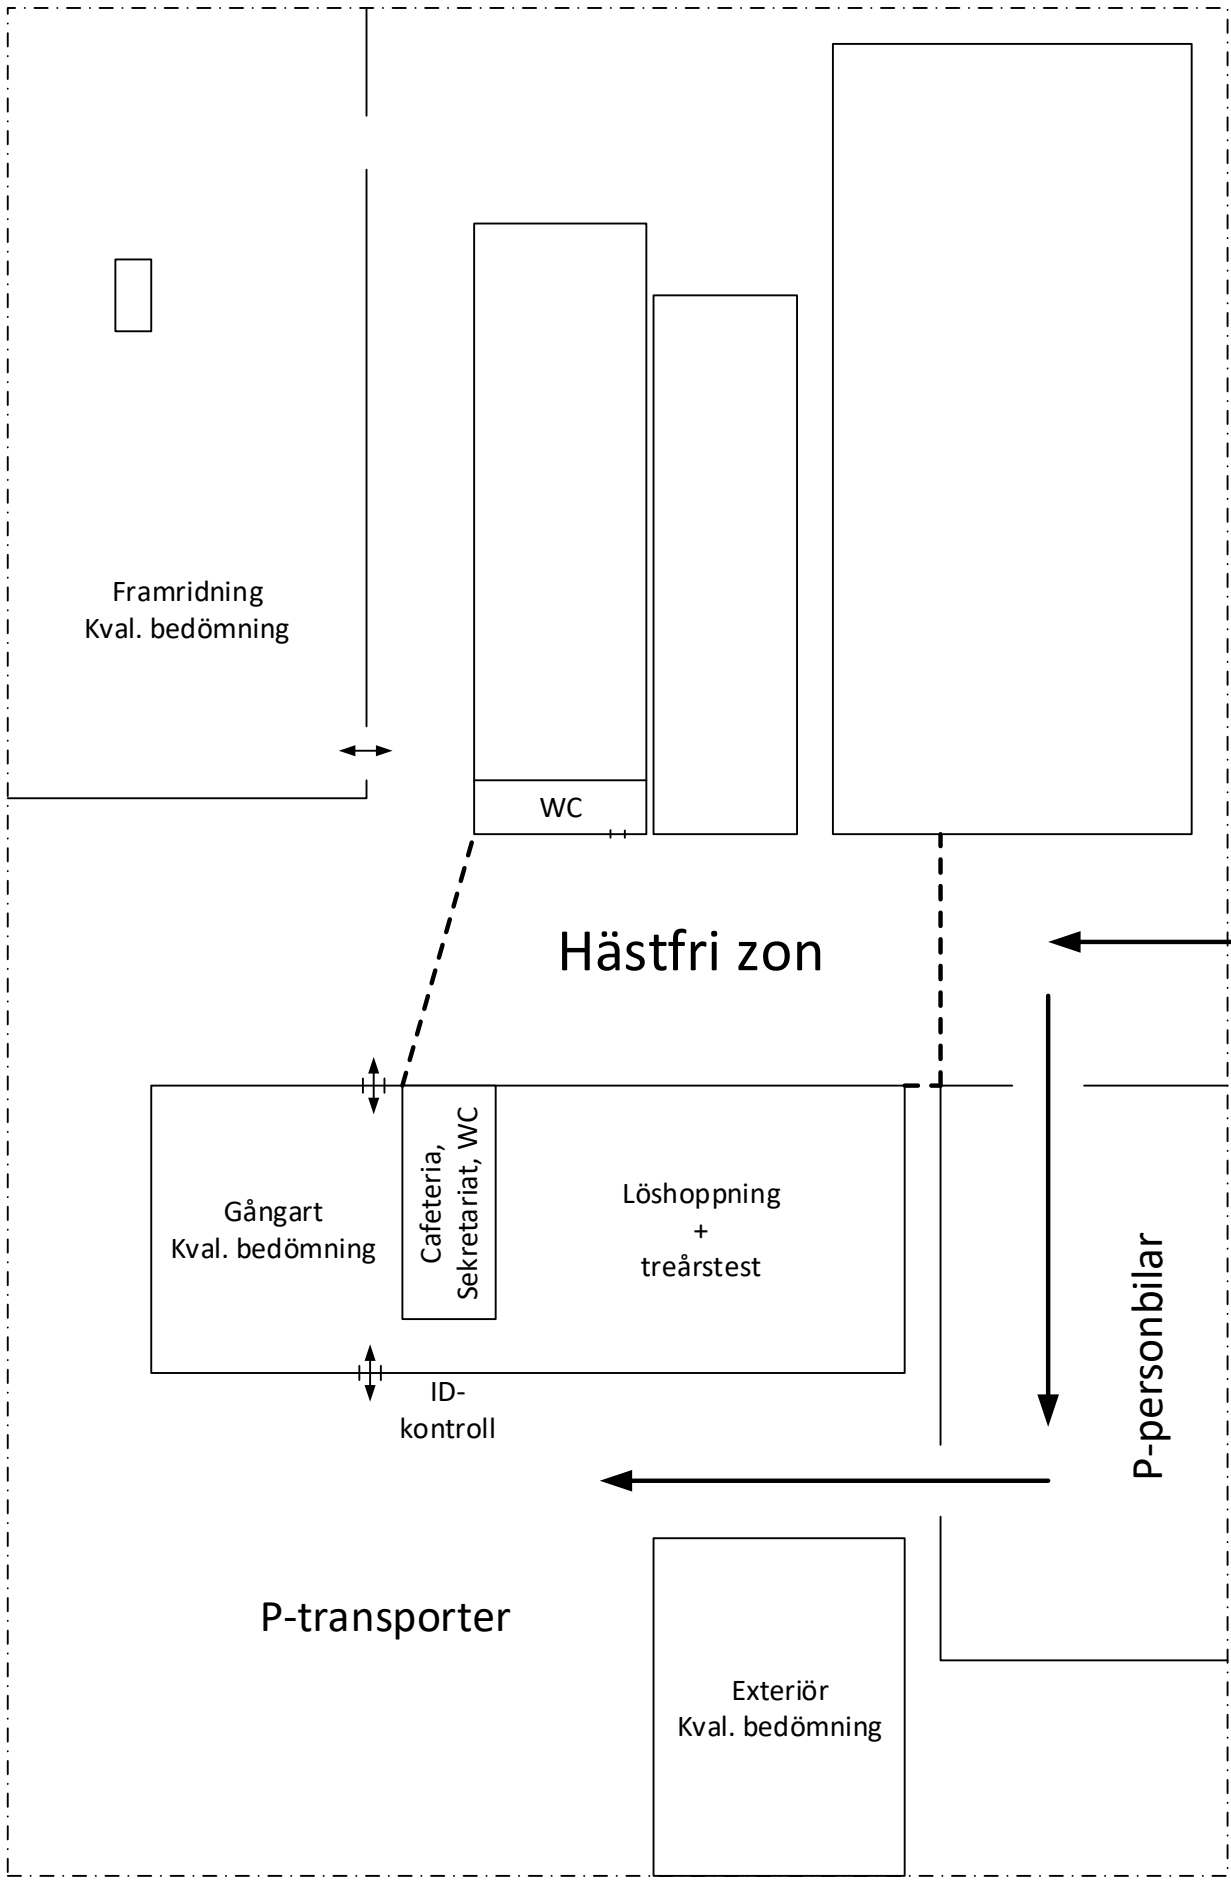

0733-861621

Id-kontrollant/mätman

Cornelia Larsson

TIDSPROGRAM KVALITETSBEDÖMNING

Kat.nr	Häst				Ext	LH	Gång	
25	Ängvaktarns Odette	35	15	3353	08:10	08:30	09:10	
23	Tomacs Belle	34	15	3803	08:20	08:40	09:20	
27	Holly Style	43	15	6201	08:30	08:50	09:30	
28	Neapoli	87	15	1069	08:40	09:00	09:40	
24	Tomacs Brizar	34	15	2692	08:50	09:10	09:50	
26	Fiffiluras Smörkola	36	15	3841	09:00	09:20	10:00	körning