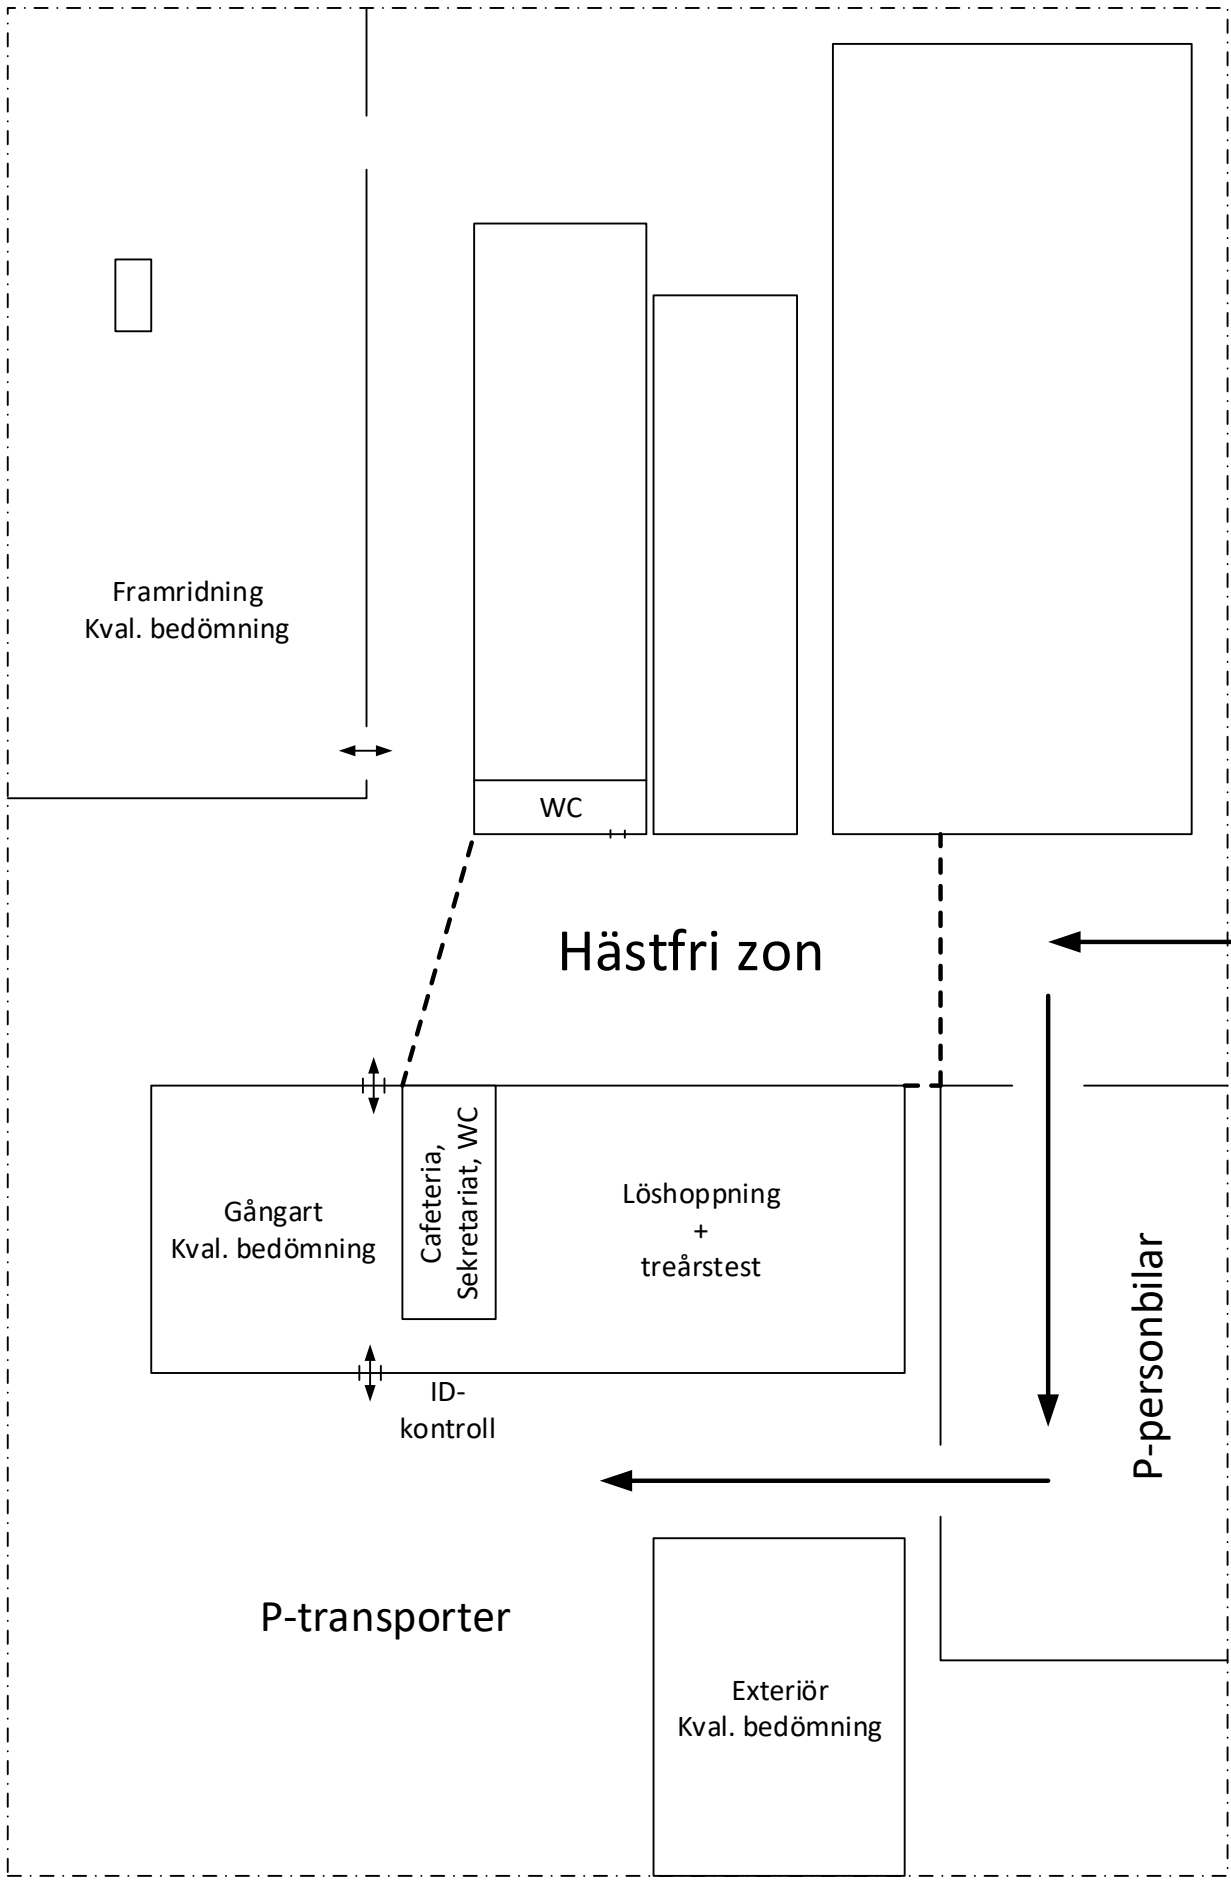

0733-861621

Id-kontrollant/mätman

Cornelia Larsson

TIDSPROGRAM KVALITETSBEDÖMNING

Kat.nr	Häst				Ext	LH	Gång	
30	Sparkling Miami	93	14	1023	08:10	08:30	09:10	
21	Sturevallens Story	34	14	2614	08:20	08:40	09:20	
28	Exsus Miss Dancer	87	14	1009	08:30	08:50	09:30	
25	Ängvaktarns Posh Line	35	14	3084	08:40	09:00	09:40	
19	Annestorp Escobarr	33	14	7126	08:50	09:10	09:50	
20	Önnarps Ymer	33	14	7376	09:00	09:20	10:00	
26	Fedets Diva	36	13	3595	09:10	09:30	10:10	
24	Arhults Ernst	35	14	3118	09:20	09:40	10:20	
23	Torpalyckans Whats the Point?	34	14	2684	09:30	09:50	10:30	
29	Remix	93	13	6216	09:40	10:00	10:40	
18	Fåglabäcks Maj	30	14	0103	09:50	10:10	10:50	
22	Torpalyckans Brightness	34	14	3781	10:00	10:20	11:00	
27	Linsa Virgin Blue	42	14	3061	10:10	10:30	11:10	körning